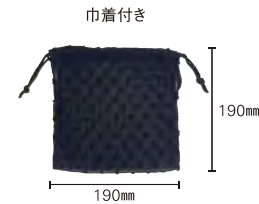

FREE(レディース23~24.5cm)
巾着 / W190×H190mm
発注ロット 各3足
表面・内側:ポリエステル100%
中材:EVA・ウレタン
底材:ポリエステル100%(スベリ止め加工)

洗濯機で洗えます
巾着スリッパ丸洗いできます。

裏面にはすべり止め付き。

オーガジーにドットを施した巾着つき。折りたたんでしまうことができます。

巾着付き

BLACK×GOLD

NAVY×SILVER

étoilé New