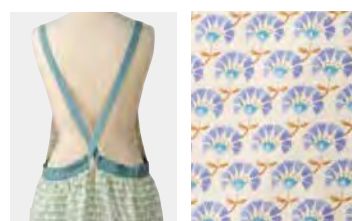

Sandy サンディー No.1477 New

柄と葉のついた小紋柄をグラデーションで配色しました。着用しやすいバッククロスタイプ。エレガントな長め丈です。

Back

¥2,800 (税込¥3,080)
92×86cm
発注ロット 各1枚

- PINK ・ 533000 ・
- BLUE ・ 533017 ・
- GREEN ・ 533024 ・