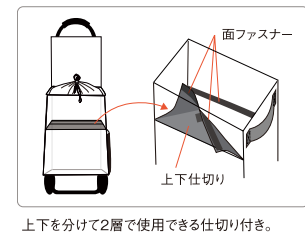

POP UP CART
折りたたみ式

cocoro POP UP CART
折りたたみポップアップカート

コンパクトな状態から簡単にPOP-UP! 軽量カートに。
エコバッグのように気軽に使えるショッピングカートです。
軽さと扱いやすさを追求し、エコ生活の新しいスタイルを提案します。

No.1317
pop up cart
ポップアップカート
軽さとコンパクトさを追求したカートシリーズ。
ポップアップカート
¥2,580 (税込¥2,838)

BLACK	517901
BLUE	517918
ORANGE	517925
YELLOW	517932

- ●SIZE: [折り畳み時]W260×D170×H60mm [カート時]W360×D170×H750mm
- ●容量(本体容量):約16ℓ
- ●セット質量(本体重量):500g
- ●素材:[タイヤ]ポリプロピレン [バッグ裏地]ポリエステル100%
- ●発注ロット:各1台

耐荷重量
5kg
まで

No.1418
Noir ノワール
2層式で高機能かつ、シンプルでコンパクト。身軽さと便利さをあわせもった「使える」カートです。
2層式カート
¥6,500 (税込¥7,150)

GRAY	527702
BLACK	527719

- ●SIZE: [バッグ] (底部)W320×D220×H420mm [カート]高さ860mm
- ●容量(本体容量):約28ℓ
- ●素材:[フレーム]スチール [バッグ裏地]ポリエステル100% [バッグ裏地]アルミ蒸着フィルム
- ●発注ロット:各1台

耐荷重量
20kg
まで

保冷 保温
COOL & HOT

サイドハンドル付き。フレームから外すのも簡単です。