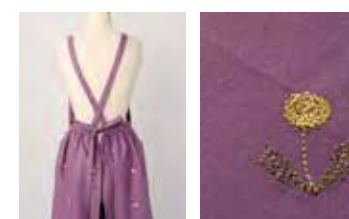

Jeannie ジーニー No.1442

タンポポ柄の刺繍がアクセント。少しくすんだ配色にし、
大人の女性になじむ落ち着いた可愛らしさを引き出しています。

Back

¥2,800 (税込¥3,080)

87×114cm
発注ロット 各1枚

■ BLUE ・ 524206 ・
■ PINK ・ 524213 ・