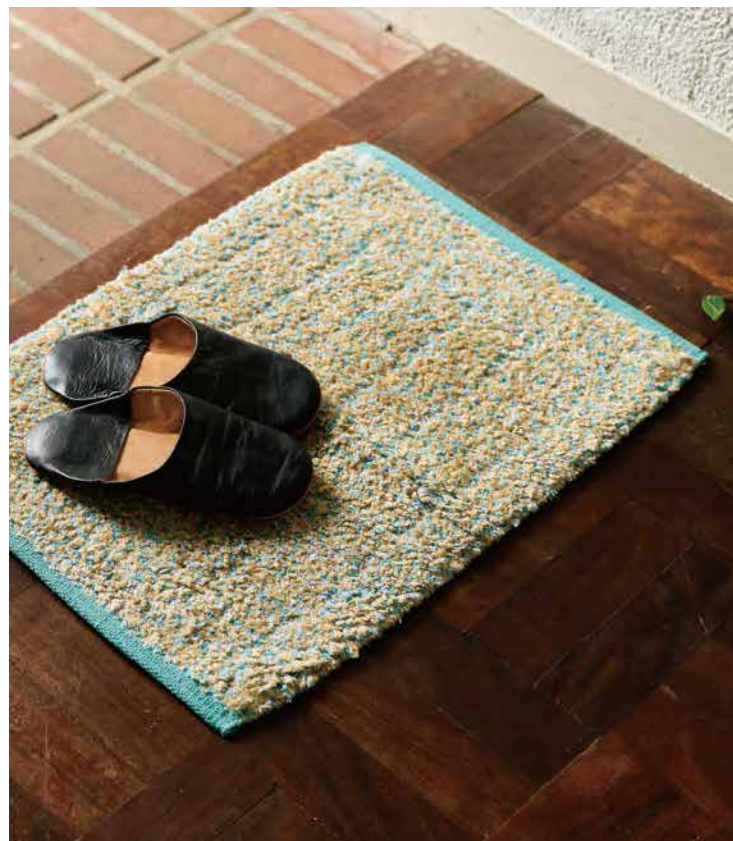

Crash **New**

クラッシュ No.1486

凹凸感を出したユニークな織り柄。2色で展開しています。

¥1,700(税込¥1,870)

45×60cm
発注ロット 各1枚

- NAVY ・ 535509 ・
- BEIGE ・ 535516 ・

綿97%,ポリエステル3%
<滑り止め部分>
芯糸:ポリエステル
樹脂部分:PVC
縁部分:綿,レーヨン,その他

※こちらに記載されている組成は若干異なる場合がございます。商品本体に記載されているのが正しい組成となります。