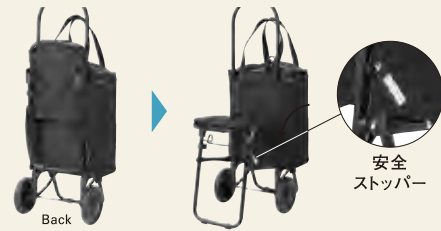

2WAY+CHAIR

2WAY+いす付き
タイプ

cocoro
break
ココロート2WAYチェア

トート型カートに
いすの機能をプラス

たとえ近所へのお出かけでも、
ふと休みたくなる。そんなときによ
り添ってくれる心強いカートです。

BREAK / NAVY

特徴 cocoro break
ココロート2WAYチェア

安全
ストッパー