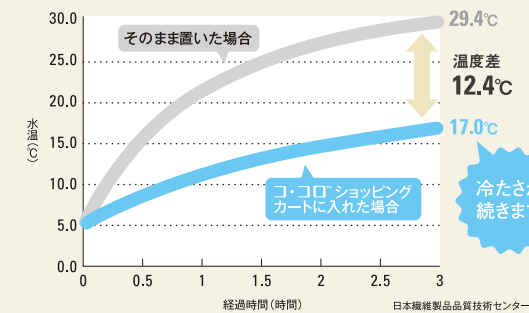

●保冷性比較(30℃環境下)

2ℓのペットボトルに5℃の水を入れ、気温30℃の場所にそのまま置いた場合とCOCOOROショッピングカートに入れた場合の水温の変化を比べました。
(実施時間:3時間)