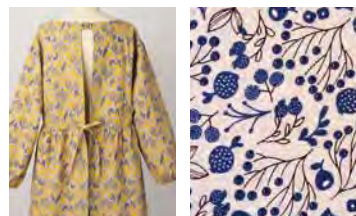

Nurmi ヌルミ No.1460

ラウンドネックのギャザー付きかつぼう着。
暖かみのある北欧テイストの実柄をプリントしました。

90×78cm

- BEIGE ・ 522707 ・
- GRAY ・ 522714 ・

Back