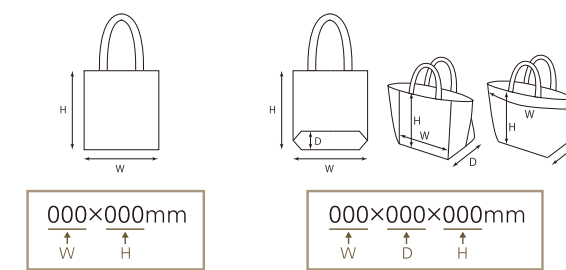

カタログ内のサイズ表記について

新商品は、下記の表記で掲載しています。旧商品に関しては、単位や表記が商品の表記と異なる場合があります。

●エプロンのサイズ表記と寸法の測り方

●バッグ類のサイズ表記と寸法の測り方

株式会社レップ

〒141-0022 東京都品川区東五反田5-21-15 メタリオンOSビル3階
TEL.03-5423-2211 FAX.03-5423-3070

レップ物流センター

〒654-0161 兵庫県神戸市須磨区弥栄台2-10-3 神戸三興物流センター3階
TEL.078-798-6911 FAX.078-798-6912