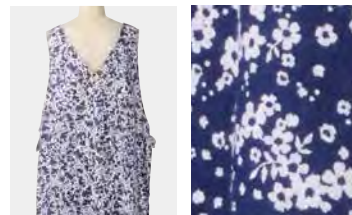

■ NAVY

Marikka マリッカ No.1470 **New**

どなたにも好まれるシンプルな小花柄。お尻をすっぽりと覆って体型をカバーしながらすっきりエレガントなシルエットを引き出しています。

Back

ネックラインはラウンドとVネック。前後どちらでも着用することができます。

カバーエプロン

¥2,800 (税込¥3,080)

90×61.5cm
発注ロット 各1枚