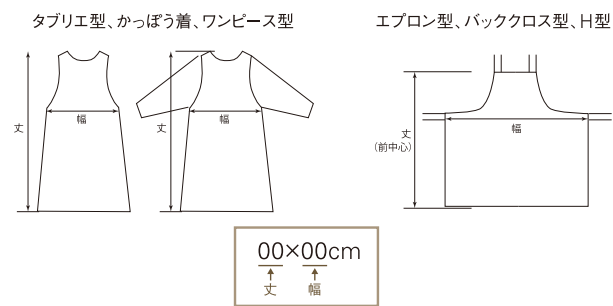

カタログ内のサイズ表記について

新商品は、下記の表記で掲載しています。旧商品に関しては、単位や表記が商品の表記と異なる場合があります。

●エプロンのサイズ表記と寸法の測り方

●バッグ類のサイズ表記と寸法の測り方

株式会社レップ

〒141-0022 東京都品川区東五反田5-21-15 メタリオンOSビル3階
TEL.03-5423-2211 FAX.03-5423-3070

レップ物流センター

〒654-0161 兵庫県神戸市須磨区弥栄台2-10-3 神戸三興物流センター3階
TEL.078-798-6911 FAX.078-798-6912