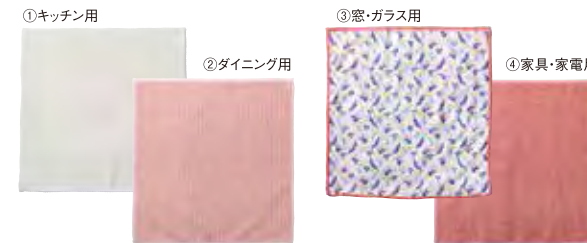

①キッチン用

②ダイニング用

③窓・ガラス用

④家具・家電用