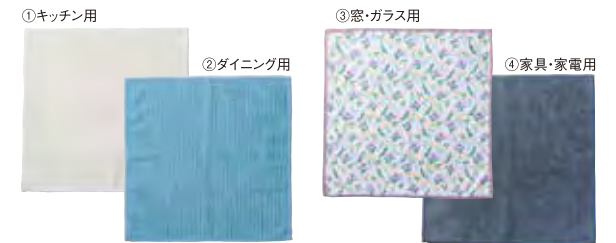

①キッチン用

②ダイニング用

③窓・ガラス用

④家具・家電用

1
キッチン用

調理台やレンジの水拭きに。油污れが取れやすいバンブー繊維100%のエコクロスです。

2
ダイニング用

テーブルや棚の水拭きに。リブ構造で絞れやすく、水跡が残りにくいポリエステルクロスです。

3
窓・ガラス用

窓ガラスや洗面台の鏡拭きに。繊維が細かい汚れを取り除き、拭き跡が残りにくいポリエステル製クロスです。

4
家具・家電用

棚や家電の埃拭きに。ふわふわのマイクロファイバーが細かい埃をからめ取ります。乾拭き向き。

新商品
紙帯付きディッシュクロス／お掃除クロス