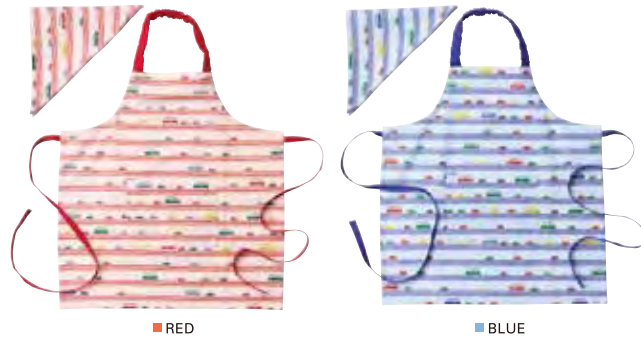

対象範囲の目安

身長 120～140cm

身長120～140cmのお子さま向け。親子のお揃い柄を展開しています。幼稚園や小学校、ご家庭で活用いただけます。

キッズエプロンM(三角バンダナ付き)
¥1,200(税込¥1,320)

58×54cm
発注ロット 各5枚

RED

BLUE

Clutch クラッチ No.1498 **New**