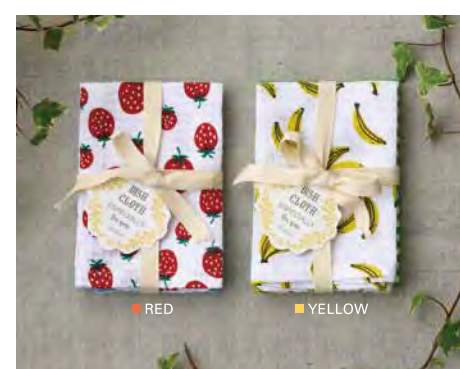

Fruits フルーツ No.1050
キュートなフルーツ柄とボーダー。
■ RED ・ 463116 ・
■ YELLOW ・ 463109 ・